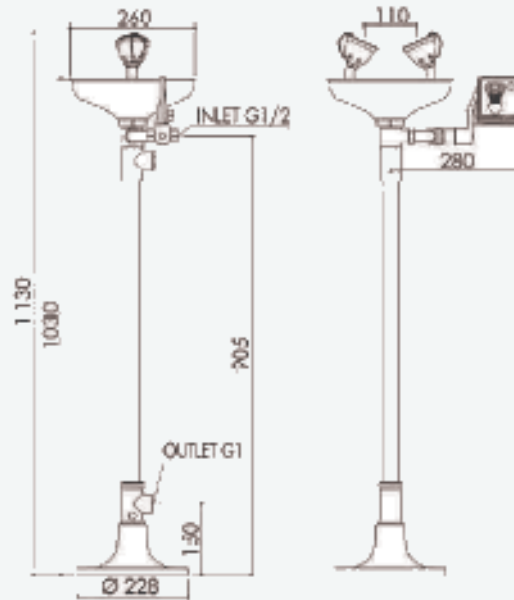

ART. 1100/320 - H ROSSO - RED  
ART. 1100/320 - G VERDE - GREEN

- LAVAOCCHI A PAVIMENTO CON VASCHETTA
- FLOOR MOUNTING EYE WASH FOUNTAIN
- AUGENDUSCHE - STANDMODELL
- FONTAINE LAVE-YEUX SUR PIED

ART. 1100/330 - H ROSSO - RED  
ART. 1100/330 - G VERDE - GREEN

- LAVAOCCHI A PAVIMENTO CON VASCHETTA E DOPPIO COMANDO
- FLOOR MOUNTING EYE WASH FOUNTAIN DOUBLE CONTROL
- AUGENDUSCHE - STANDMODELL DOPPEL BETÄTIGUNG
- FONTAINE LAVE-YEUX SUR PIED DOUBLE COMMANDE